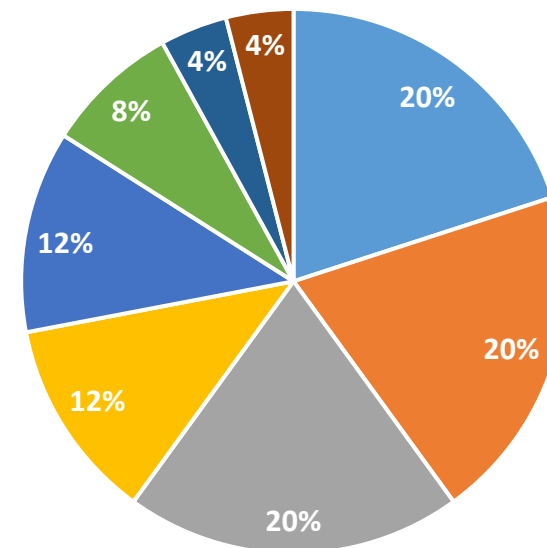

- Производство
- Телеком
- Оптовая торговля
- Недвижимость
- HoReCa
- Реклама и СМИ
- Медицина
- Гос. Учреждения

HPE и AMD - Решения для бизнеса

Rack-серверы серии DL на процессорах AMD:

DL325

DL385

HCI-решение на базе AMD: