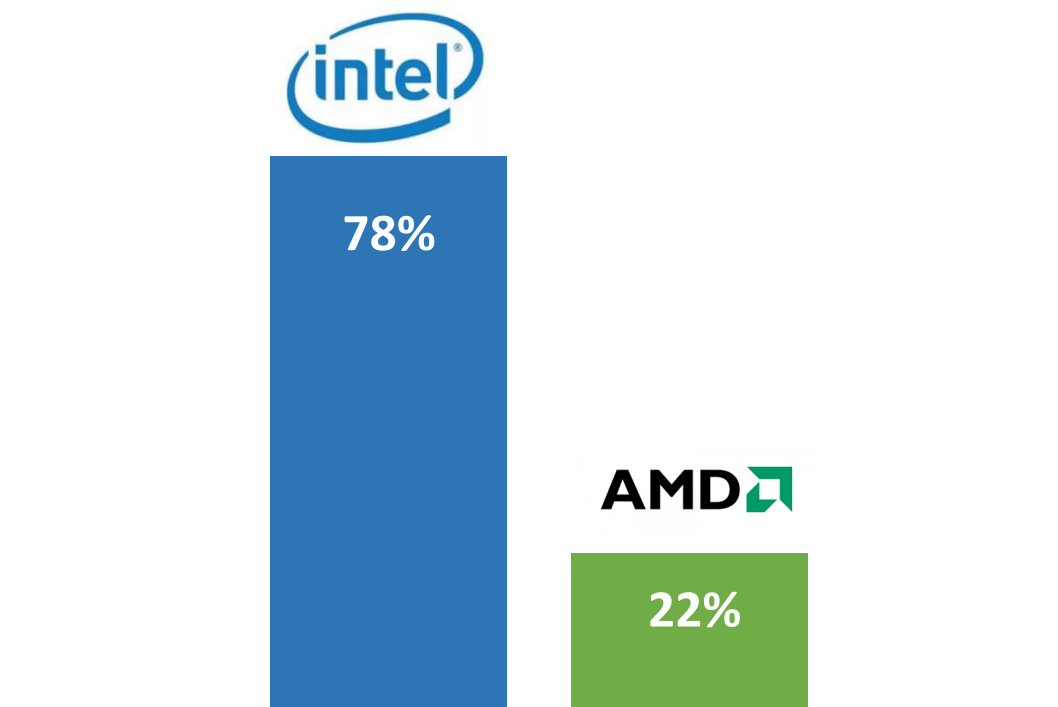

- Производство
- Телеком
- Оптовая торговля
- Недвижимость
- HoReCa
- Реклама и СМИ
- Медицина
- Гос. Учреждения

HPE и AMD - Решения для бизнеса

Rack-серверы серии DL на процессорах AMD:

DL325

DL385

HCI-решение на базе AMD: