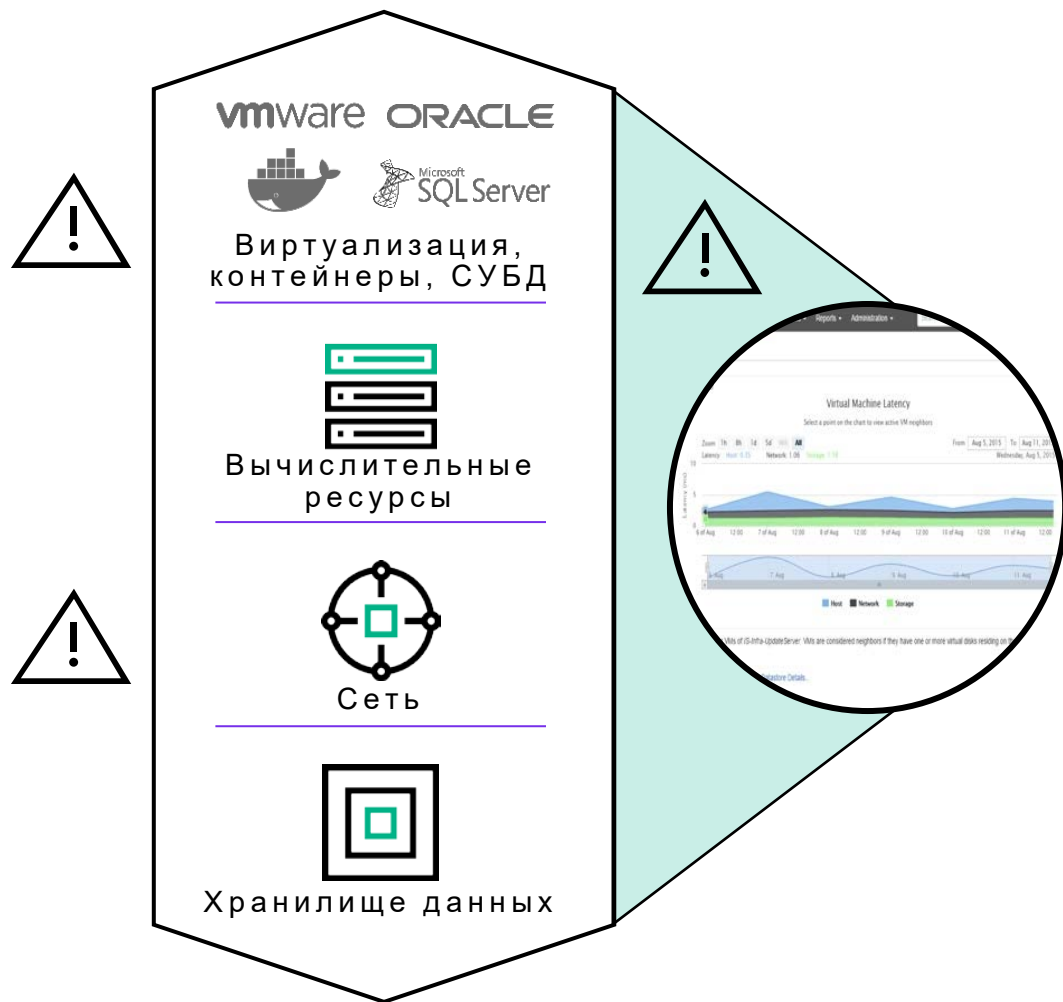

HPE InfoSight

Мониторинг и предиктивная аналитика

Комплексная аналитика с HPE InfoSight

HPE Infosight

-  Контроль состояния и планирование
-  Поиск причин проблем с производительностью
-  Выявление «шумных соседей»
-  Поиск областей применения неиспользуемых ресурсов
-  Оптимизация решения на основе полученных рекомендаций